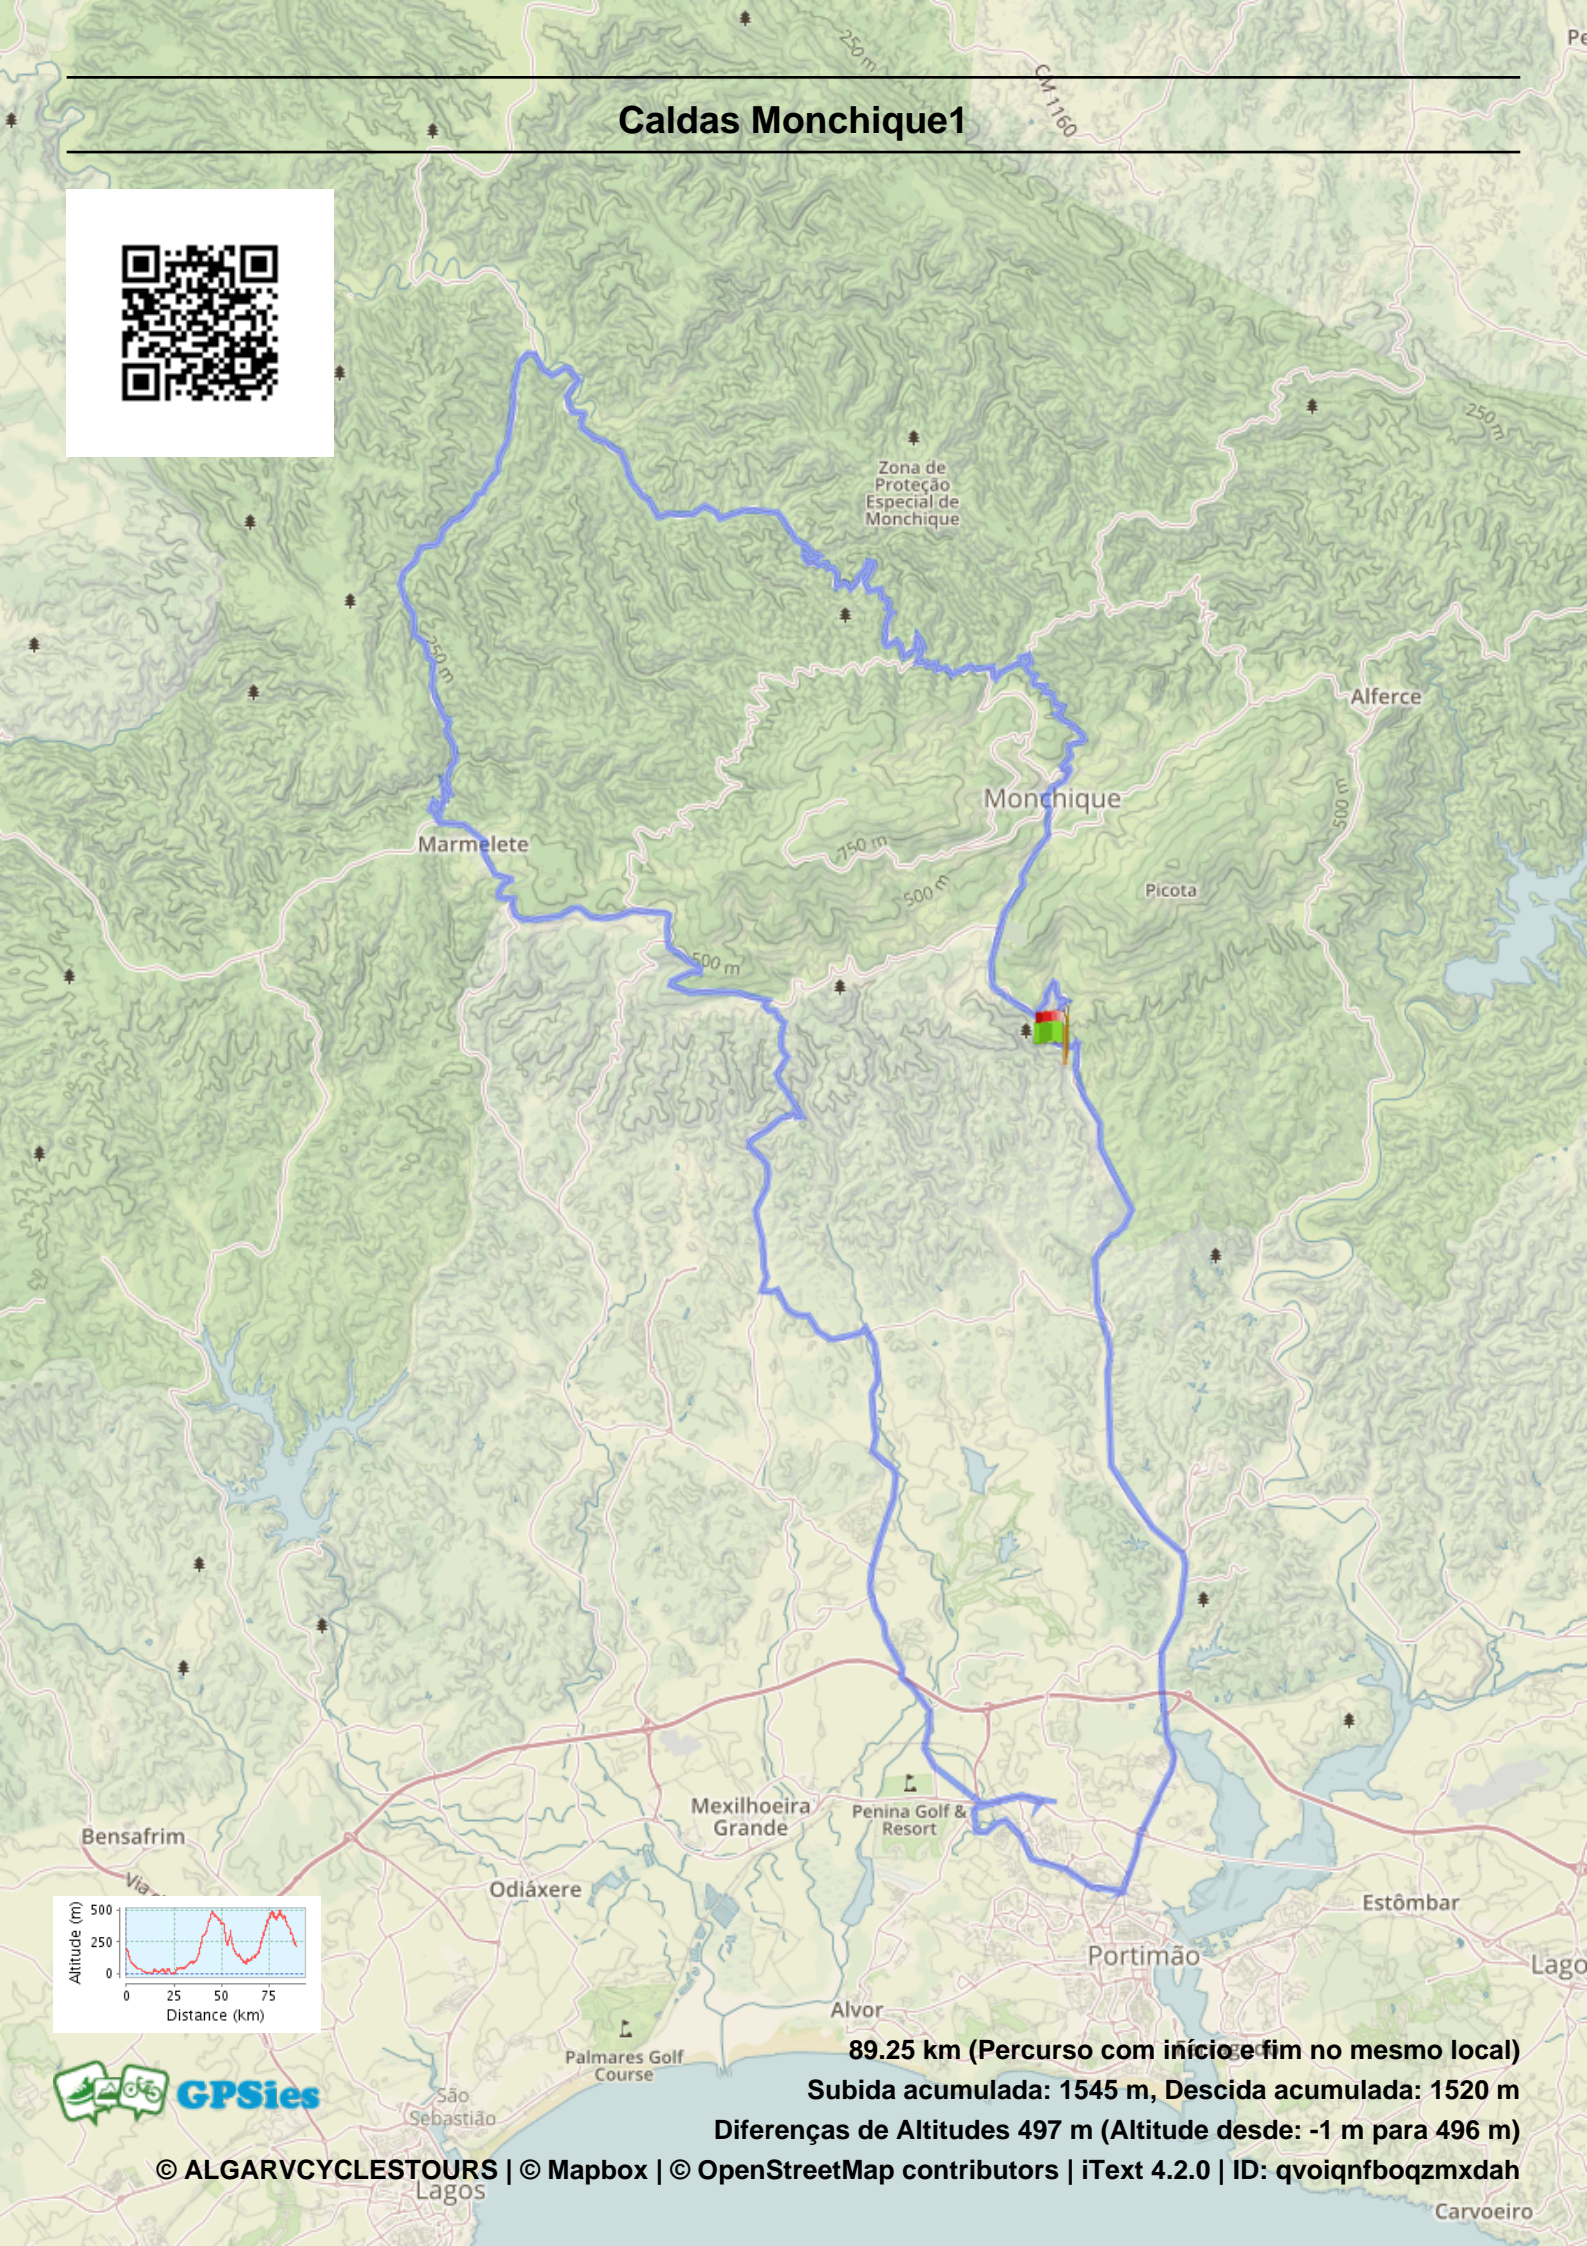

Caldas Monchique1

89.25 km (Percurso com início e fim no mesmo local)

Subida acumulada: 1545 m, Descida acumulada: 1520 m

Diferenças de Altitudes 497 m (Altitude desde: -1 m para 496 m)